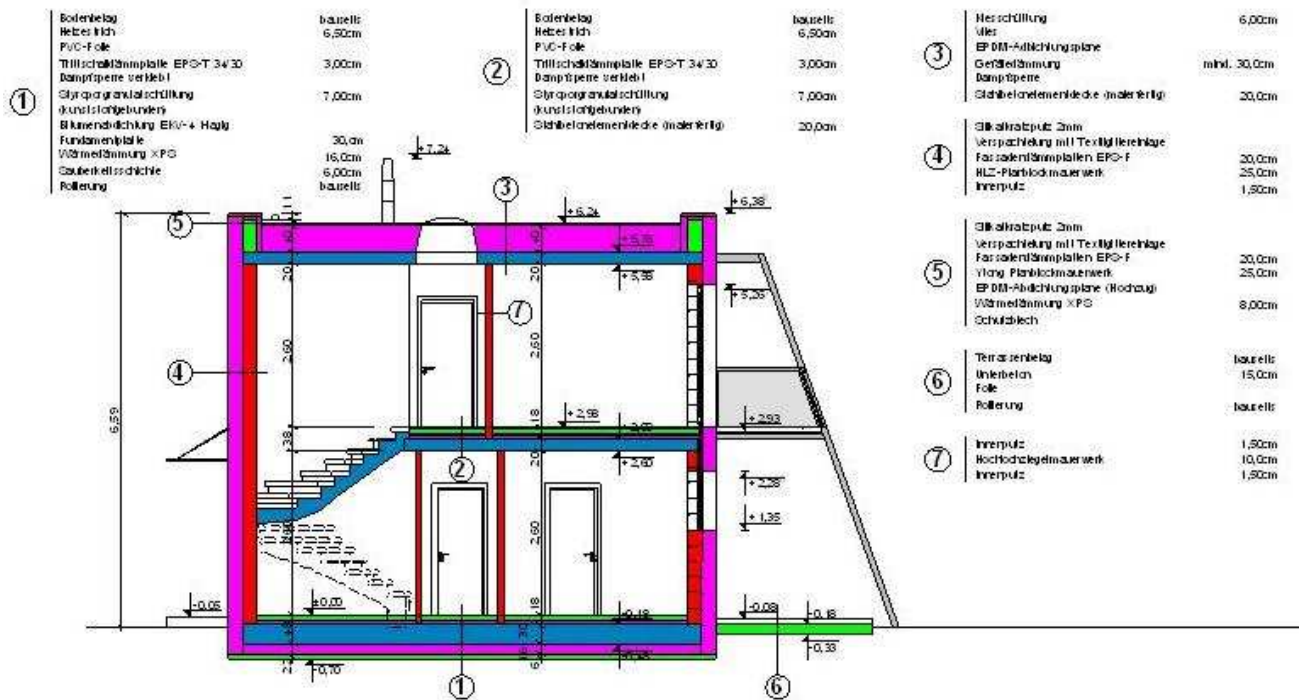

grundriss kellergeschoss
Optional für Ausbaustufe 1A

Kein Maßstab!!!

die baufirma ihres vertrauens
modern und flexibel

jägerbau
pöggstall

pöggstall – mühltorf – krems tel. 02758/2333

Wir sind Mitglied der
ABAU

ÖNORM EN ISO 9001
Zertifikat: 0700002

www.jaegerbau.at

klima:aktiv
kompetenzpartner

PARTNER
Ökobau Cluster
Niederösterreich