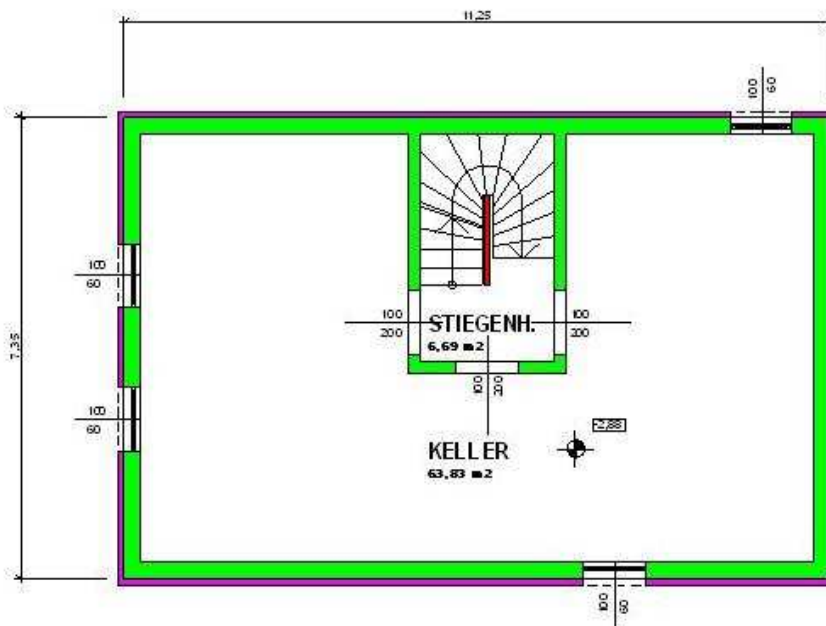

grundriss kellergeschoss
Optional für Ausbaustufe 1A

Kein Maßstab!!!

die baufirma ihres vertrauens
modern und flexibel

jägerbau
pöggstall

pöggstall – mühltorf – krems tel. 02758/2333

Wir sind Mitglied der
ABAU

ÖNORM EN ISO 9001
Zertifikat: 0700002

www.jaegerbau.at

klima:aktiv
kompetenzpartner

PARTNER
Ökobau Cluster
Niederösterreich