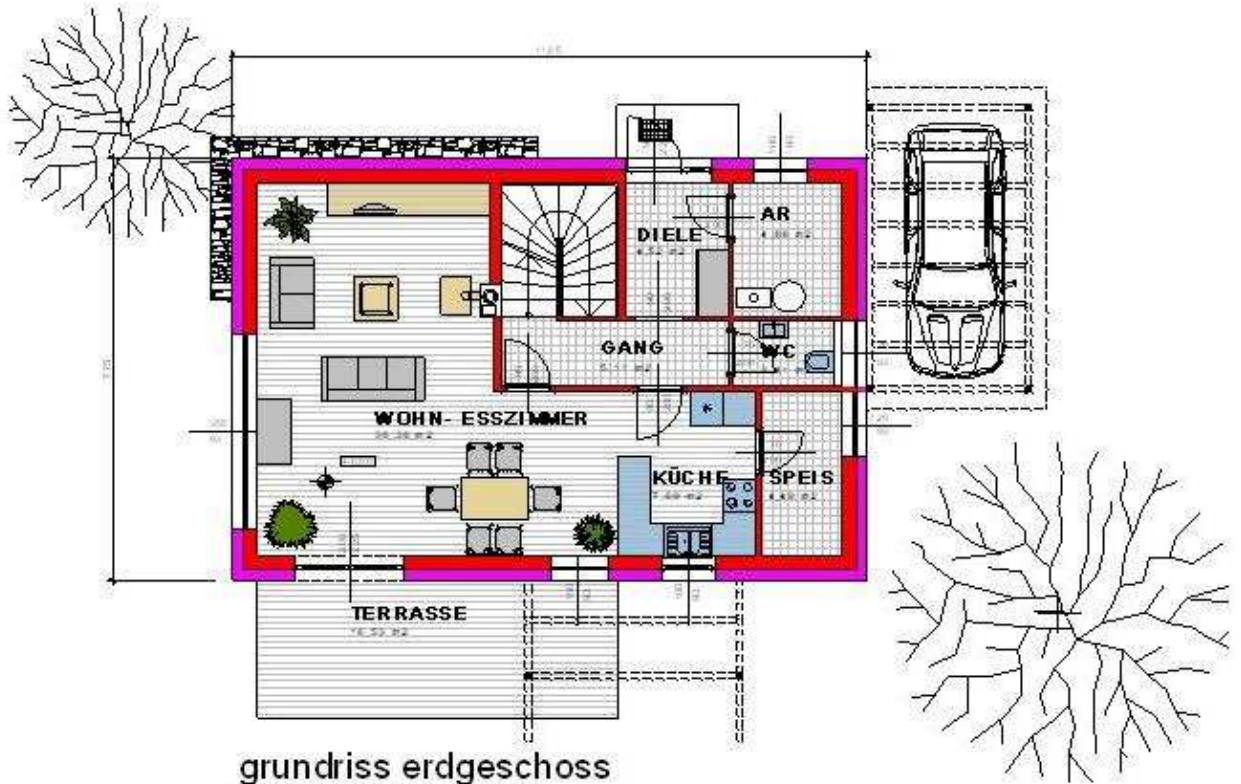

grundriss erdgeschoss

wohnnutzfläche eg 65,46 m²

grundriss obergeschoss

wohnnutzfläche og 65,34 m²

die baufirma ihres vertrauens
modern und flexibel

jägerbau
pöggstall

pöggstall – mühldorf – krems

tel. 02758/2333