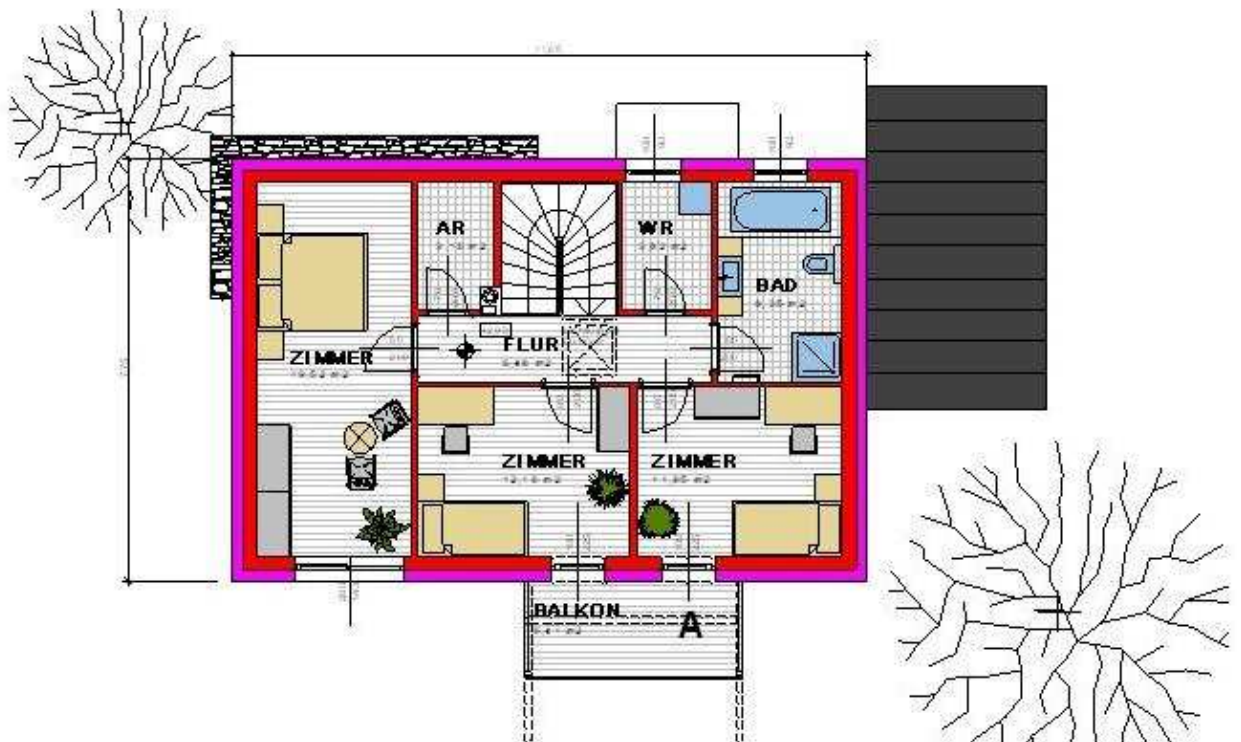

grundriss erdgeschoss

wohnnutzfläche eg 65,46 m²

grundriss obergeschoss

wohnnutzfläche og 65,34 m²

die baufirma ihres vertrauens
modern und flexibel

jägerbau
pöggstall

pöggstall – mühldorf – krems

tel. 02758/2333